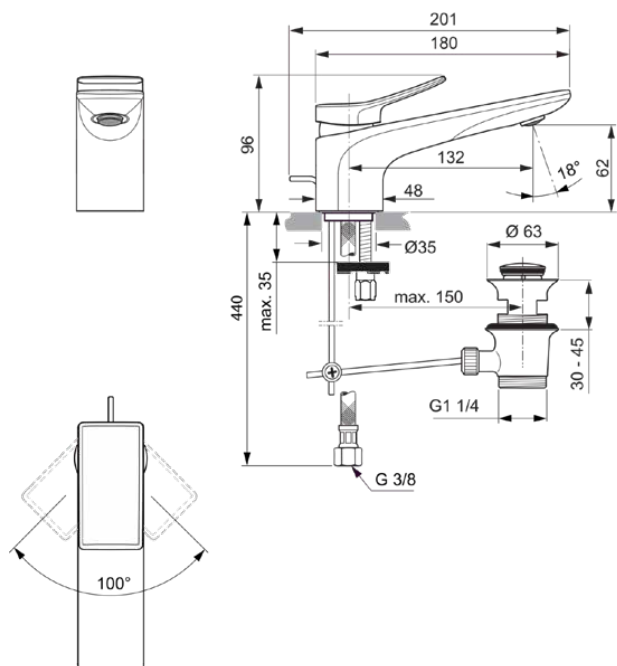

CONCA

BC753A5

CONCA | Baterie pentru lavoar 48x132x96 mm În finisaj gri magnetic, Cu deșeuri | EasyFix, Ecoflow, EPD, FirmaFlow, Tehnologia PVD

Imagine si schita

Informații generale

Tipul de subprodus	Baterie pentru lavoar
Marca	Ideal Standard
Colecția	CONCA
Designer	Palomba Serafini Associati
Cod de culoare	A5
Descrierea culorii	Gri Magnetic
Efectul de finisare a suprafeței	Satin
Înălțime (mm)	96
Lățime (mm)	48
Lungime / Proiecție (mm)	201
Metoda de fixare	EasyFix
Cod EAN	3800861085652
Cu EPD	Da
Greutate netă (kg)	1.62

Standard de produs și certificări

Standarde suplimentare	DIN EN 248 DIN 4109-1 DIN EN 817
Numele certificatului ACS	19 ACC LY 744
Denumirea certificatului FSC	19 ACC LY 744

Specificațiile produsului

Cu conexiune la sistemul de management al clădirii	Nu
Cartuș FirmaFlow	Da
Tipul de control al temperaturii	Acționat manual
Cu mâner(e)	Da
Număr de mânere	1
Poziția mânerului	Top
Cu pulverizator extensibil	Nu
Cu priză	Da
Modelul gurii de scurgere	Fixat
Model de ieșire a robinetului	Aerator
Ieșirea robinetului reglabilă	Nu
Vizibilitatea ieșirii robinetului	Vizibil

Ideal Standard

Ieșirea robinetului este anti-vandalism	Nu
Materialul gurii de scurgere	Cast
Cu rozetă(e)	Nu
Material al setului de deșeuri	Metal
DVGW cu siguranță intrinsecă	Nu
Materialul corpului	Alamă
Acoperirea suprafeței	coated
Cu set de deșeuri	Da
Tehnologia Easy Fix	Da
Presiune de lucru min. (kPa)	50
Tehnologia Blue Start	Nu
Tehnologia Cool Body	Nu
Cu regulator de debit	Da
Tehnologia PVD	Da
Tehnologia IdealPure	Nu
Tehnologia IdealPlus	Nu
Debit maxim la 300 kPa (l)	5
Tehnologia supapelor	FirmaFlow Cartuș cu o singură pârghie
Activarea apei	Ridicând
Fixarea cartușului	Inel filetat
Dimensiunea nominală a supapei	28